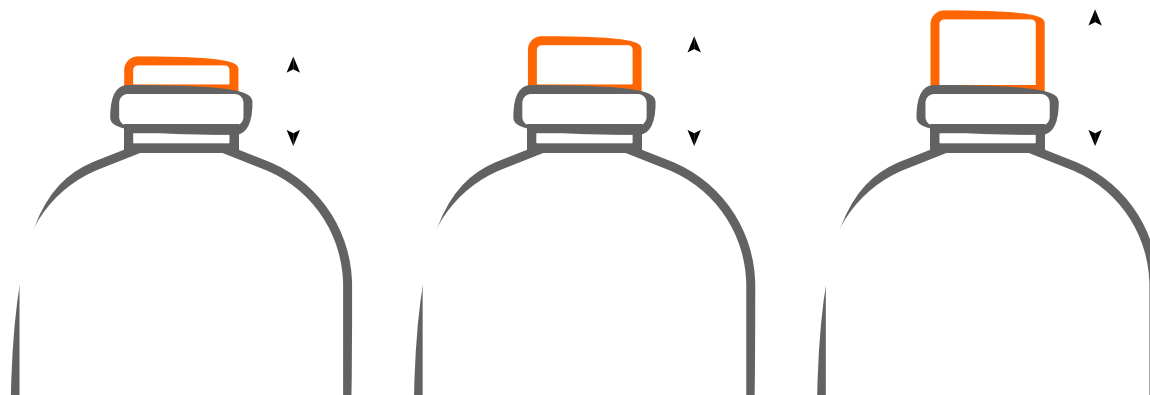

УНИВЕРСАЛЬНАЯ БЫСТРОСЪЕМНАЯ ЛОЖКА

17 мм

21 мм

23 мм

Одна ложка для всех типов горлышек:
без потери времени на настройку или замену.

БЕЗУПРЕЧНЫЙ ВИД

PEGAS[®]

Каждая деталь **PEGAS Drive** разработана для комфортного интуитивного управления.