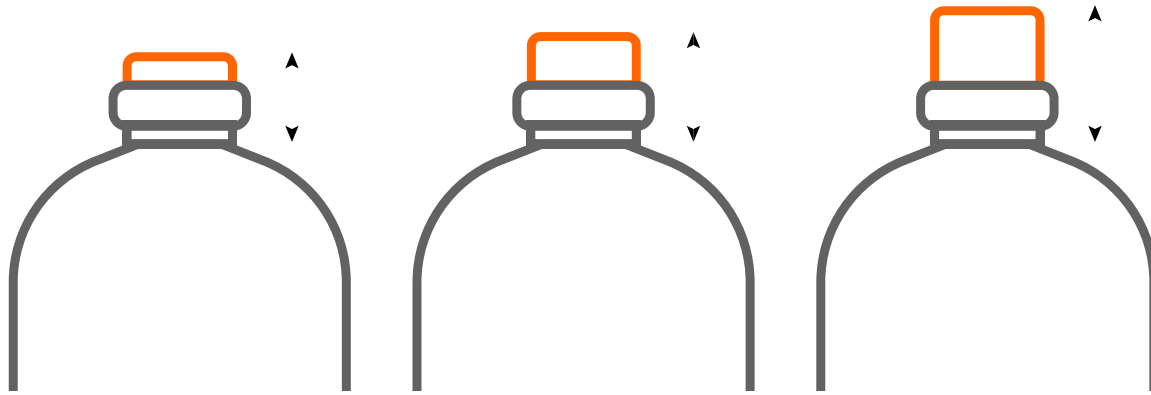

უნივერსალური სწრაფად მოხსნადი კოვზი

17 მმ.

21 მმ.

23 მმ.

ერთი კოვზი ყველა ტიპის ბოთლის ყელისთვის:
რეგულირებასა ან შეცვლაზე დროის დაკარგვის გარეშე.

PEGAS Drive-ს თითოეული დეტალი შექმნილია მოსახერხებელი ინტუიციური მართვისთვის.